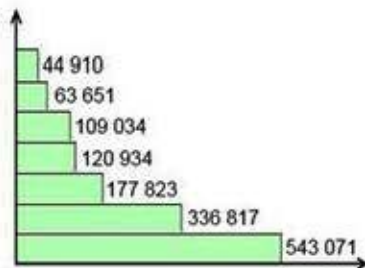

## 11. Gradovi

[CLEAR ANSWER](#)

Na mapi Litvanije su veći gradovi povezana od najvećeg, to je Vilnius (543 071 stanovnika), pa do onog sa najmanjim brojem stanovnika (gledaj mapu). Graf pokazuje broj stanovnika u gradovima, ali imena gradova fale. Koliko ljudi živi u gradu Alytus?